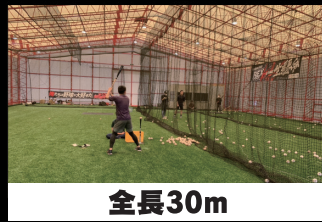

# 「受講生募集中」

**野球が大好きだ** という受講生を募集致しております。

パワーズ屋内練習場

住友製人工芝

全長30m

スラッガー製マシン

奥行き30m、幅23mの全天候型屋内練習場完備。バッティングマシン2台完備。  
充実した設備で思う存分プレイを磨こう！

講師は現役社会人硬式野球部REXパワーズの監督・コーチ・選手が指導します。

## 「受講生募集集中」

**野球が大好きだ** という受講生を募集致しております。

パワーズ屋内練習場

住友製人工芝

全長30m

スラッガー製マシン

奥行き30m、幅23mの全天候型屋内練習場完備。バッティングマシン2台完備。

充実した設備で思う存分プレイを磨こう！

講師は現役社会人硬式野球部REXパワーズの監督・コーチ・選手が指導します。

私たちは「野球を通じて人格と技術を高め、地域に元気と勇気を届ける人材を育成する」を運営理念とし野球というスポーツを軸に次世代の人財を育成します。

キッズクラス  
幼児～小学3年生

週1回月4回  
4,400円(税込)

ジュニアクラス  
小学4年生～6年生

週1回月4回  
8,800円(税込)

野球塾クラス  
中学生硬式・軟式