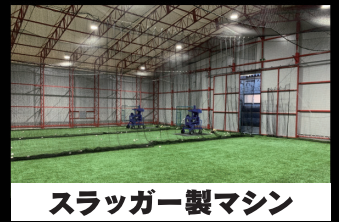

# 「受講生募集中」

**野球が大好きだ** という受講生を募集致しております。

パワーズ屋内練習場

住友製人工芝

全長30m

スラッガー製マシン

奥行き30m、幅23mの全天候型屋内練習場完備。バッティングマシン2台完備。  
充実した設備で思う存分プレイを磨こう！

講師は現役社会人硬式野球部REXパワーズの監督・コーチ・選手が指導します。

## 「受講生募集集中」

**野球が大好きだ** という受講生を募集致しております。

パワーズ屋内練習場

住友製人工芝

全長30m

スラッガー製マシン

奥行き30m、幅23mの全天候型屋内練習場完備。バッティングマシン2台完備。

充実した設備で思う存分プレイを磨こう！