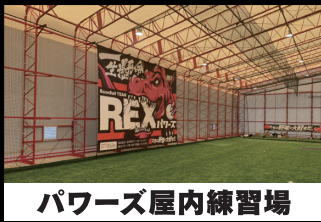

# 「受講生募集中」

**野球が大好きだ** という受講生を募集致しております。

パワーズ屋内練習場

住友製人工芝

全長30m

スラッガー製マシン

奥行き30m、幅23mの全天候型屋内練習場完備。バッティングマシン2台完備。  
充実した設備で思う存分プレイを磨こう！

講師は現役社会人硬式野球部REXパワーズの監督・コーチ・選手が指導します。

**BBワークアウトクラス**  
高校生・社会人硬式

週1回月4回  
**11,000円** 税込

REXパワーズ  
**合同練習セッション**

1回あたり  
**3,300円** 税込

## 「受講生募集集中」

**野球が大好きだ** という受講生を募集致しております。

パワーズ屋内練習場

住友製人工芝

全長30m

スラッガー製マシン

奥行き30m、幅23mの全天候型屋内練習場完備。バッティングマシン2台完備。

充実した設備で思う存分プレイを磨こう！